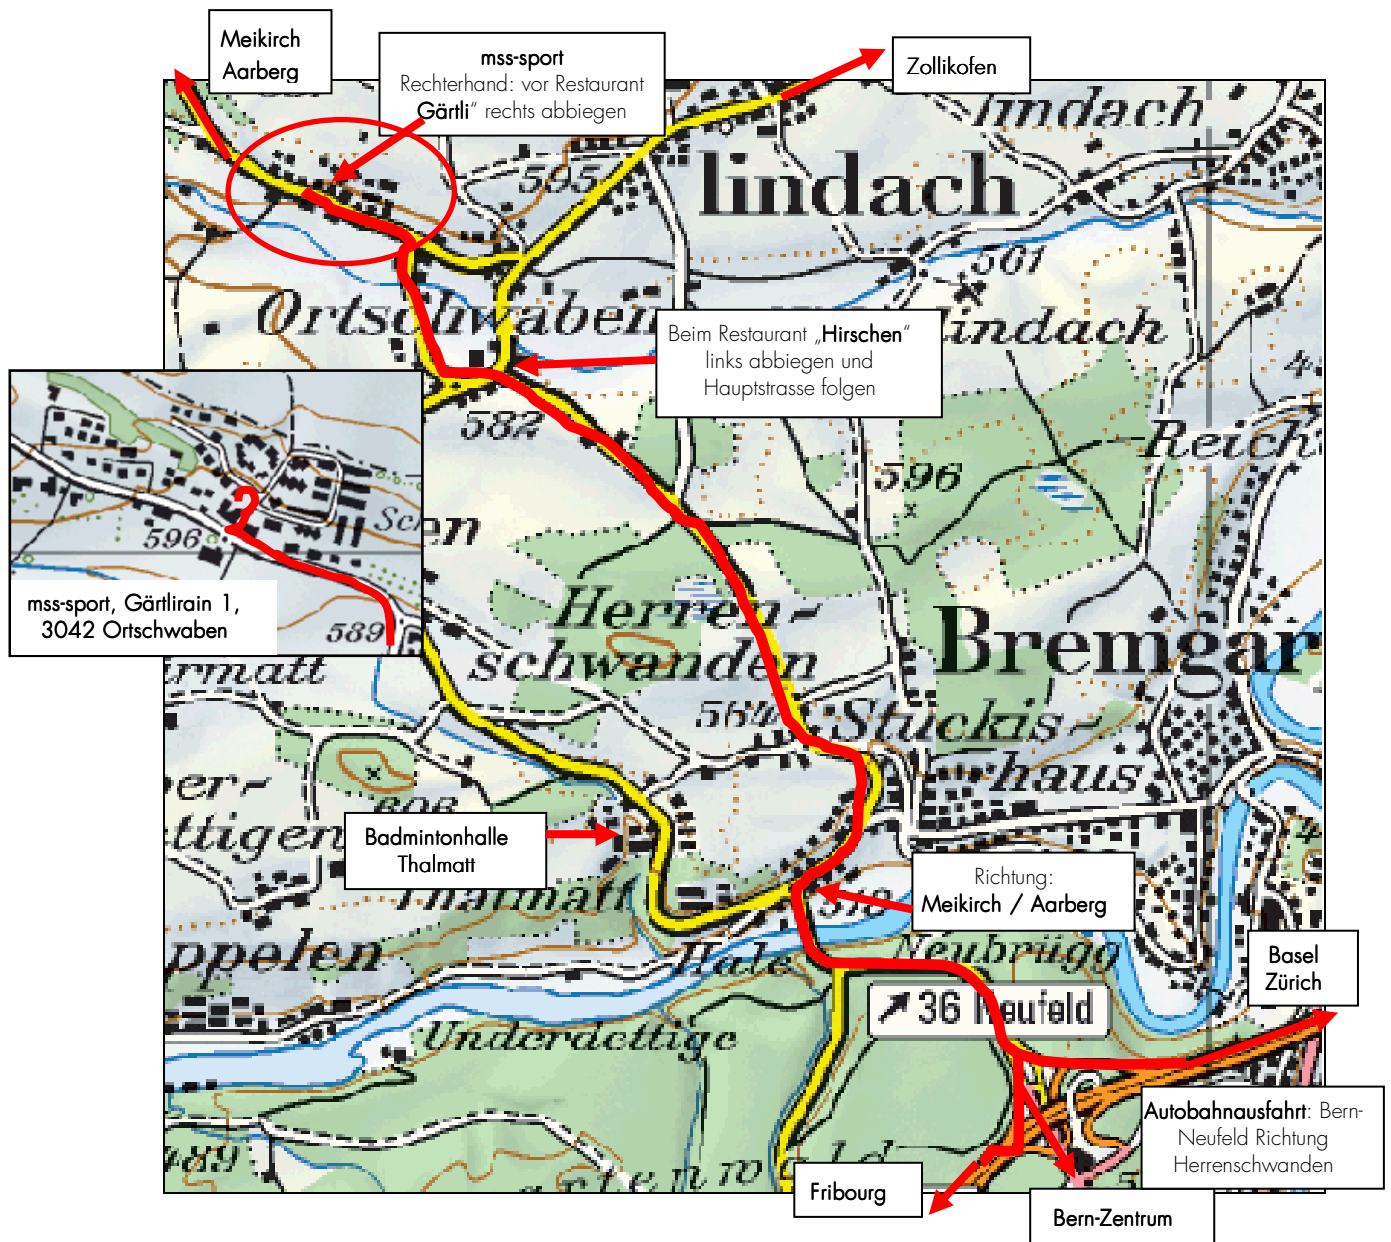

Wegbeschreibung zu mss-sport:

Öffentliche Verkehrsmittel:

Postauto: 104/105 von Bern Hauptbahnhof
Haltestelle: Ortschwaben, Schützenrain (direkt vor unserem Geschäft)
Fahrplan: www.sbb.ch

Öffnungszeiten unseres Shops