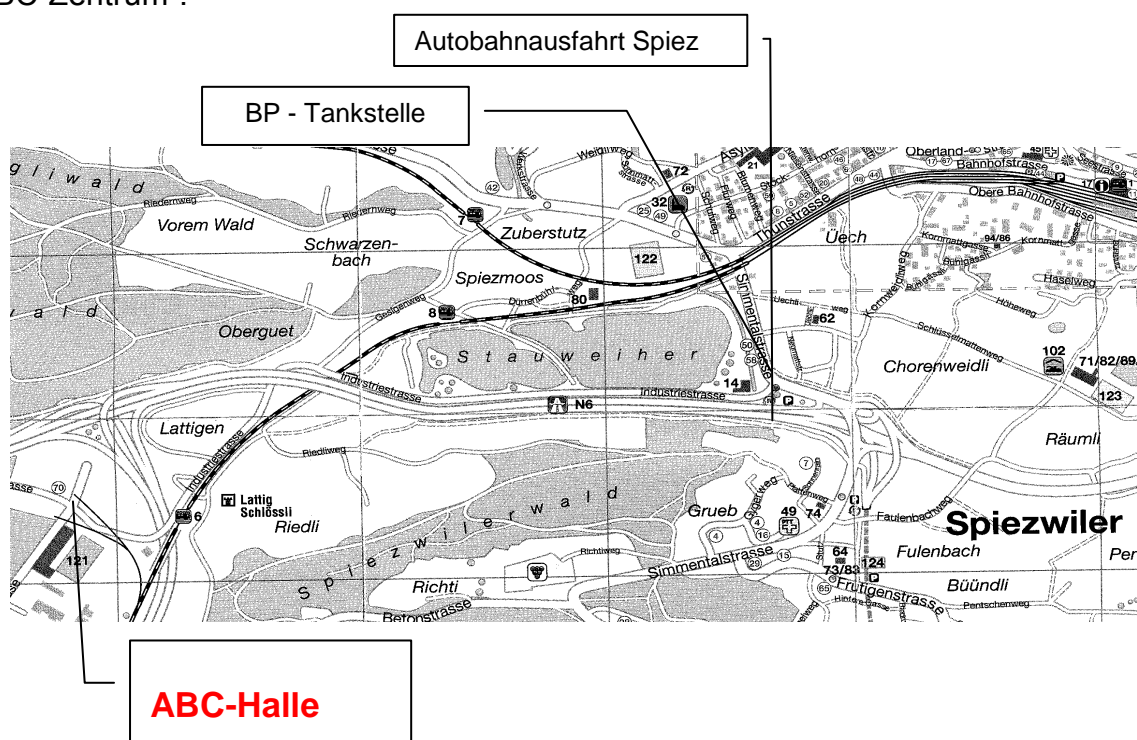

Anreise mit dem Auto / Arrivée par la voiture

Autobahn N6 – Ausfahrt Spiez, Richtung Spiez-Faulensee – nach ca.150m bei der BP Tankstelle links abbiegen – dem Wegweiser "ABC-Zentrum" folgen.

Autoroute A6 – sortie Spiez en direction Spiez-Faulensee – après environ 150 m à l' hauteur de la station de service BP vous tournez à gauche – suivez la signalisation „ABC-Zentrum“ .

Anreise mit der Bahn / arrivée par le train

Mit Schnellzug nach Spiez, anschliessend mit dem Regionalzug Spiez-Zweisimmen bis Haltestelle « Lattigen ». Beim Kontolleur „Halt auf Verlangen“ melden. Fussmarsch in die MZH AC-Halle ca. 3. Minuten (siehe Plan « ABC-Halle »)

Avec le train interrégional jusqu' à Spiez, ensuite avec le train régional Spiez – Zweisimmen jusqu' à l'arrêt « Lattigen ». Il faut demander l'halte chez le controlleur. Marche à pied d' environ 3 minutes jusqu' à la salle de sport (voir plan ABC-Halle)